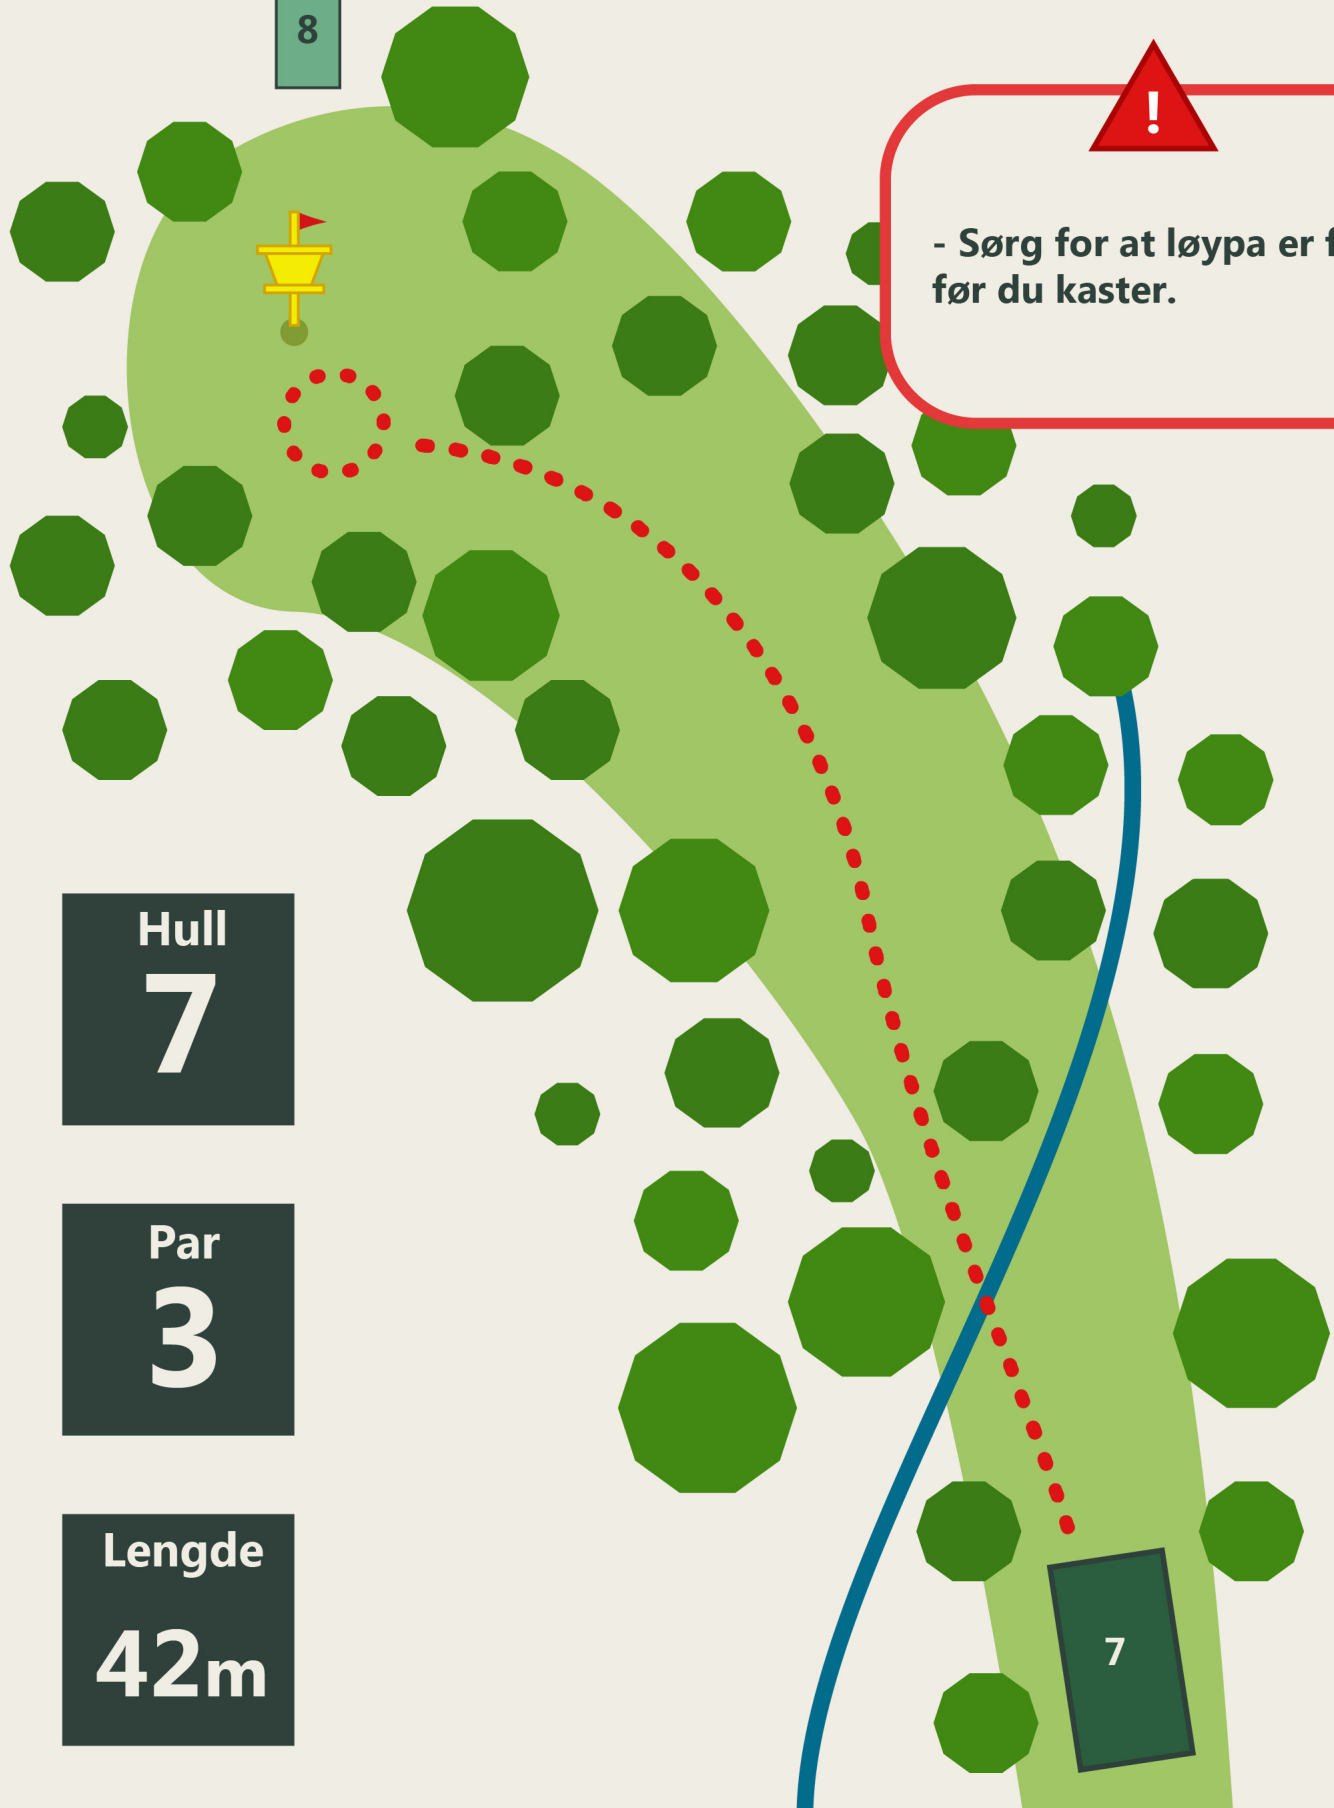

SKOTSELV DISKGOLF

SKOTSELV DISKGOLF

- Sørg for at løypa er fri før du kaster.
- Vær oppmerksom på personer ved utkastspunktet på hull 3.

Hull

2

Par

3

Lengde

47m

SKOTSELV DISKGOLF

SKOTSELV DISKGOLF

- Sørg for at løypa er fri før du kaster.
- OB langs hele høyre side i plantefelt.
- Vær oppmerksom på personer i løypa på hull 5.

Hull
4

Par
3

Lengde
63m

SKOTSELV DISKGOLF

SKOTSELV DISKGOLF

SKOTSELV DISKGOLF

8

- Sørg for at løypa er fri før du kaster.

Hull
7

Par
3

Lengde
42m

7