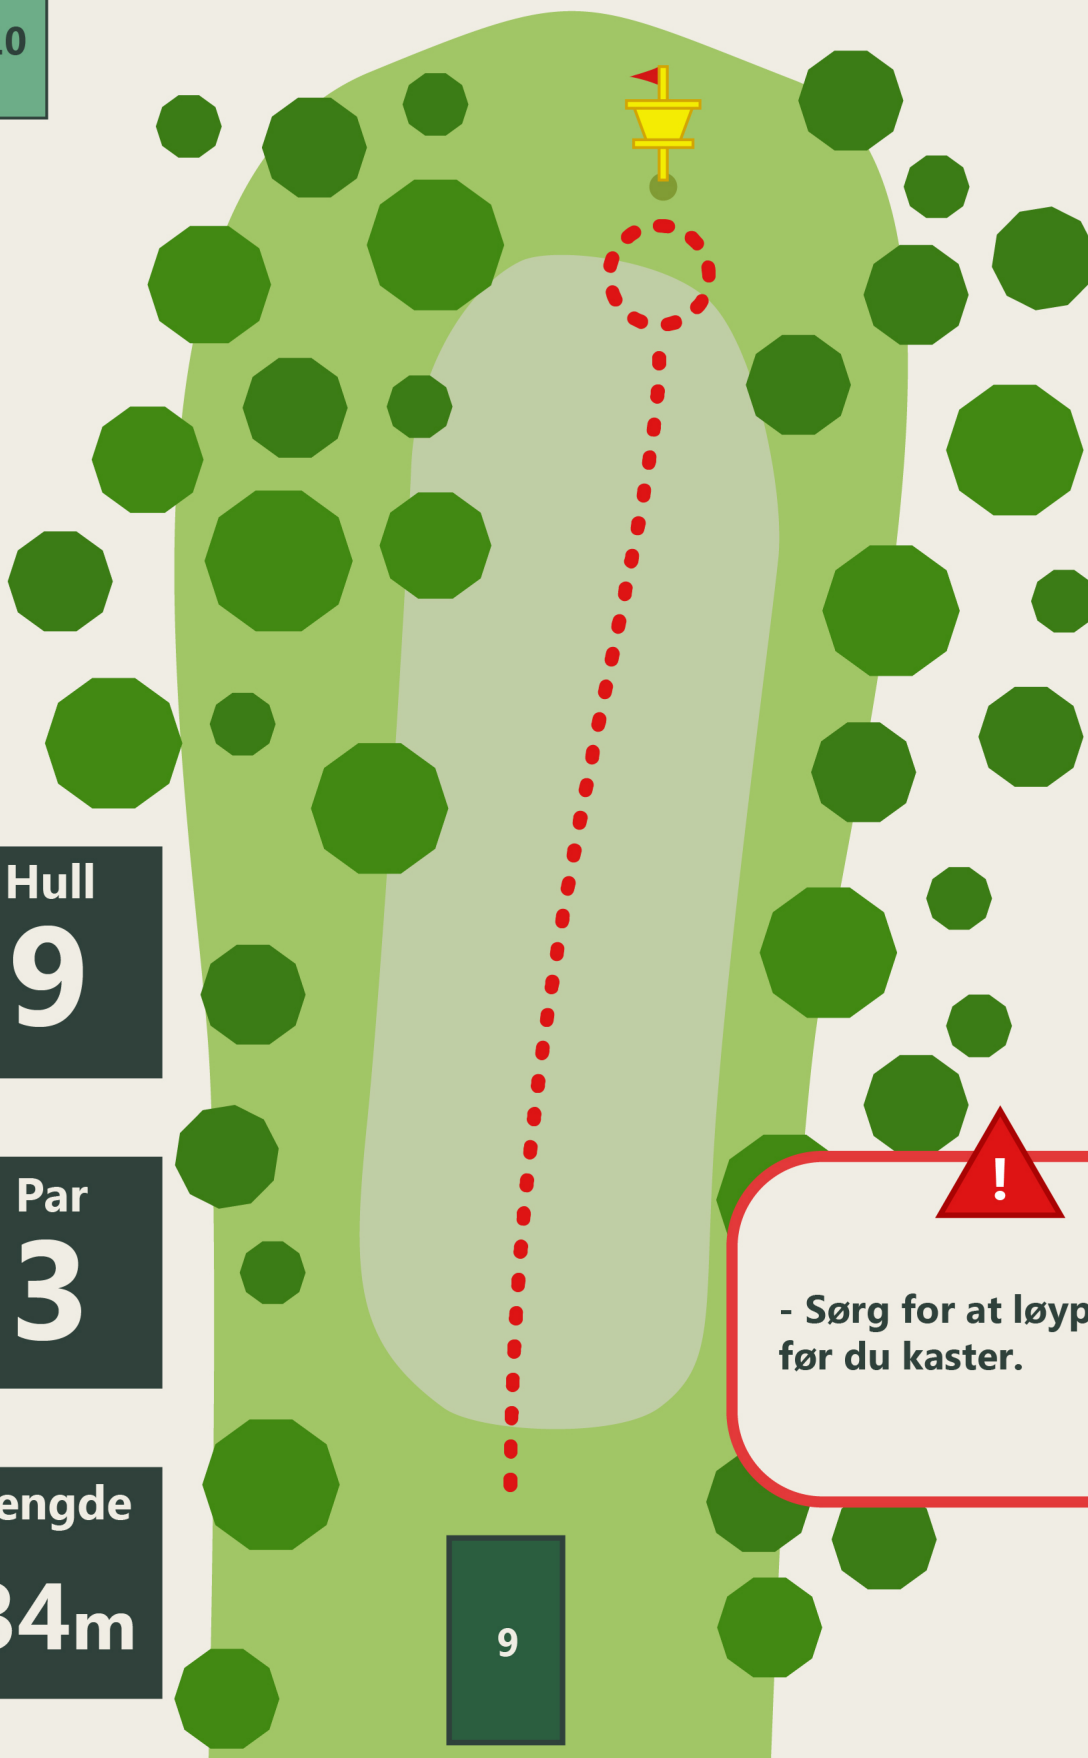

Hull
9

Par
3

Lengde
34m

9

!
- Sørg for at løypa er fri
før du kaster.