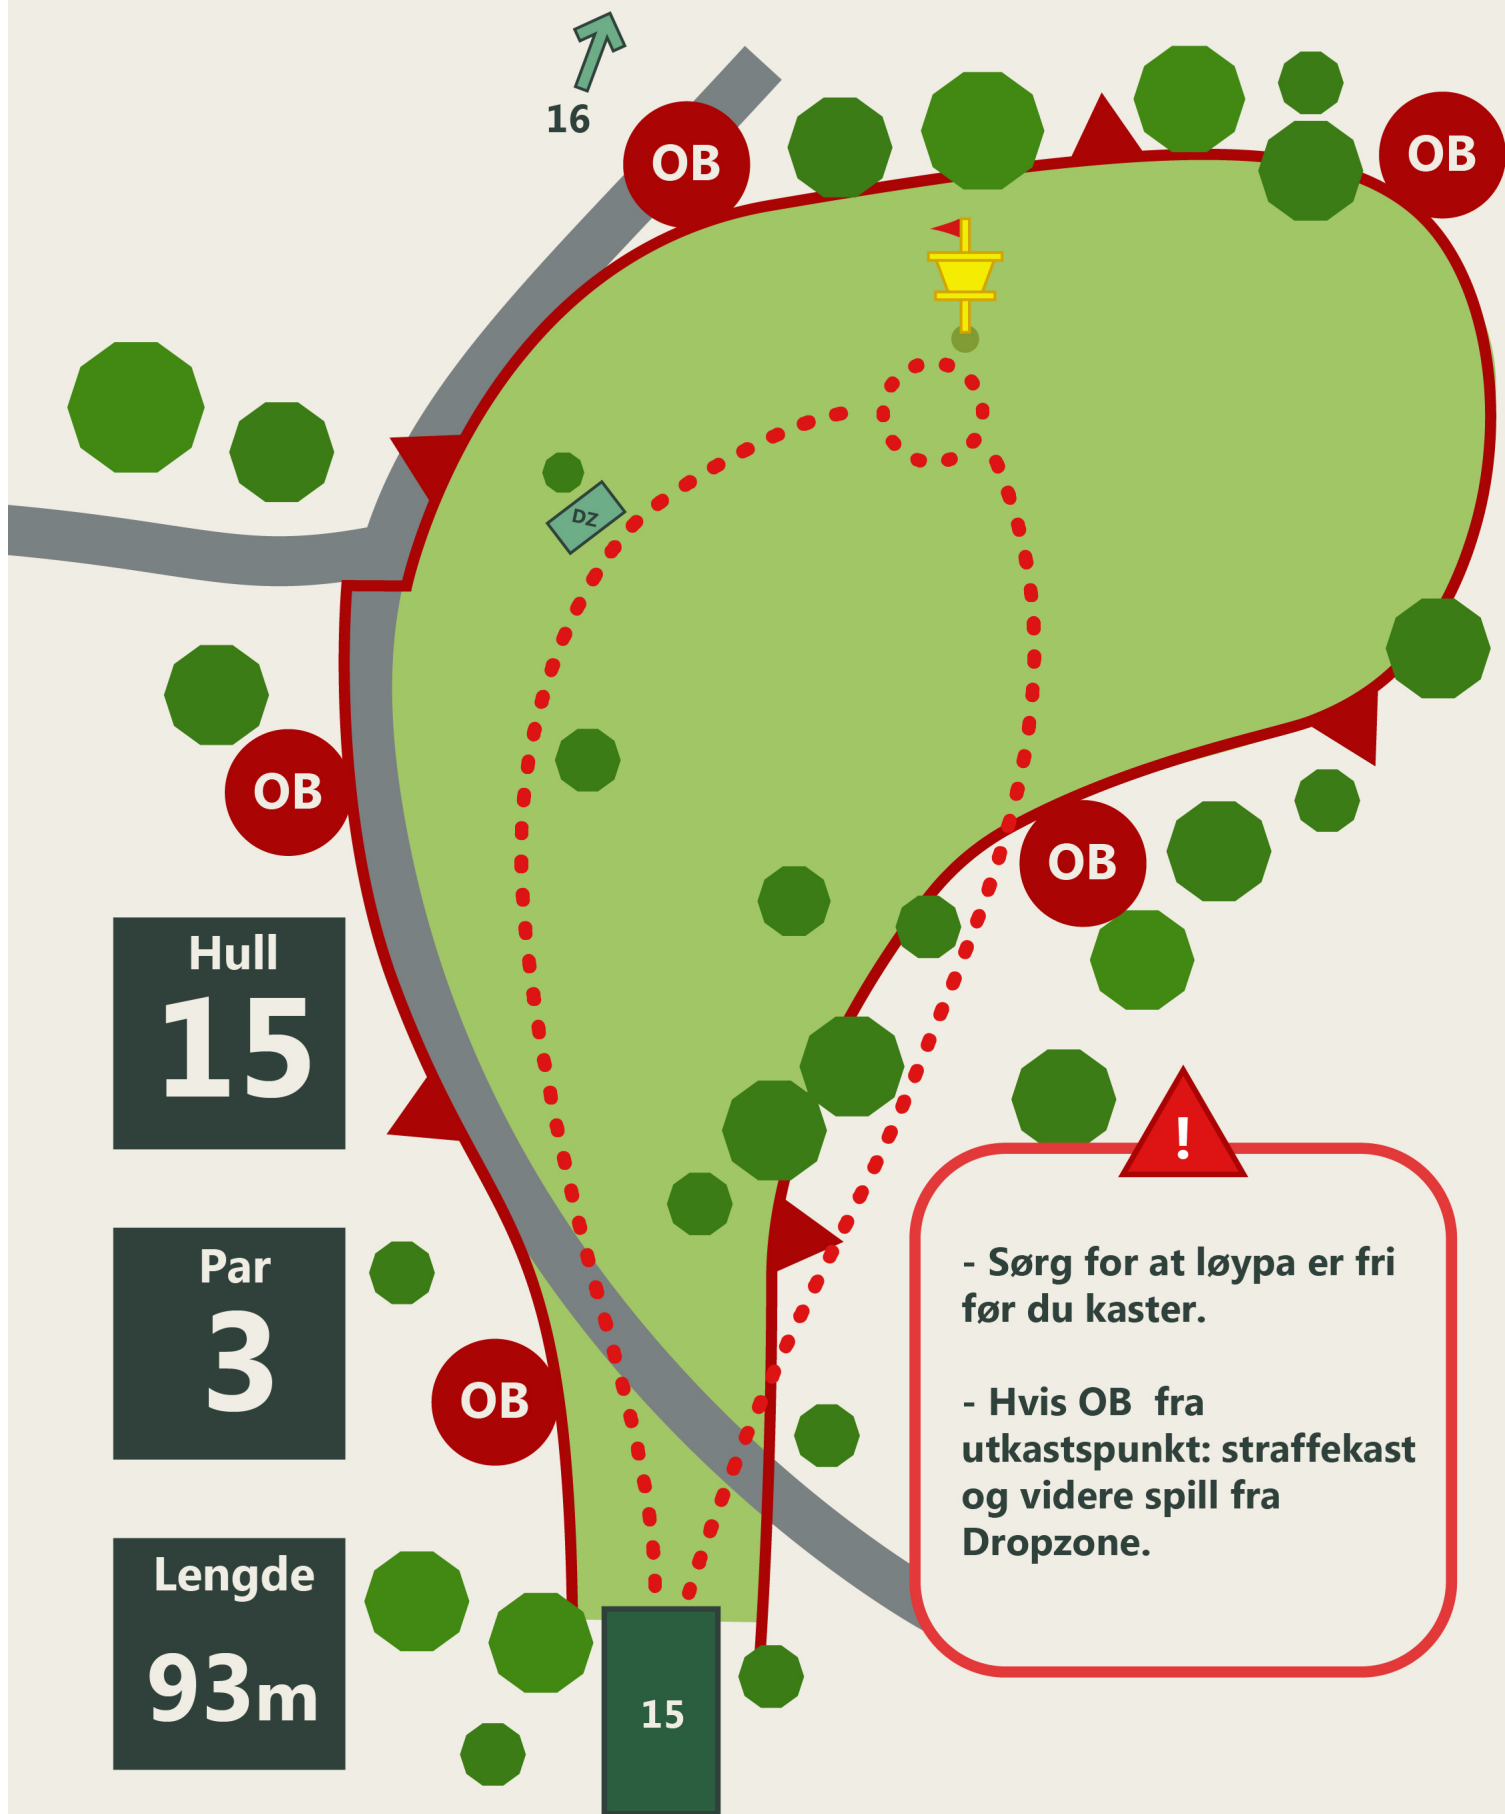

SKOTSELV DISKGOLF

Hull

14

Par

3

Lengde

64m

SKOTSELV DISKGOLF

Hull
15

Par
3

Lengde
93m

!

- Sørg for at løypa er fri før du kaster.
- Hvis OB fra utkastspunkt: straffekast og videre spill fra Dropzone.

15

SKOTSELV DISKGOLF

17

- Sørg for at løypa er fri før du kaster.

- OB langs hele høyre side og bak kurv.

- Ved kryssing av OB-linje fra utkastspunkt: straffekast og videre spill fra Dropzone.

Hull

16

Par

3

Lengde