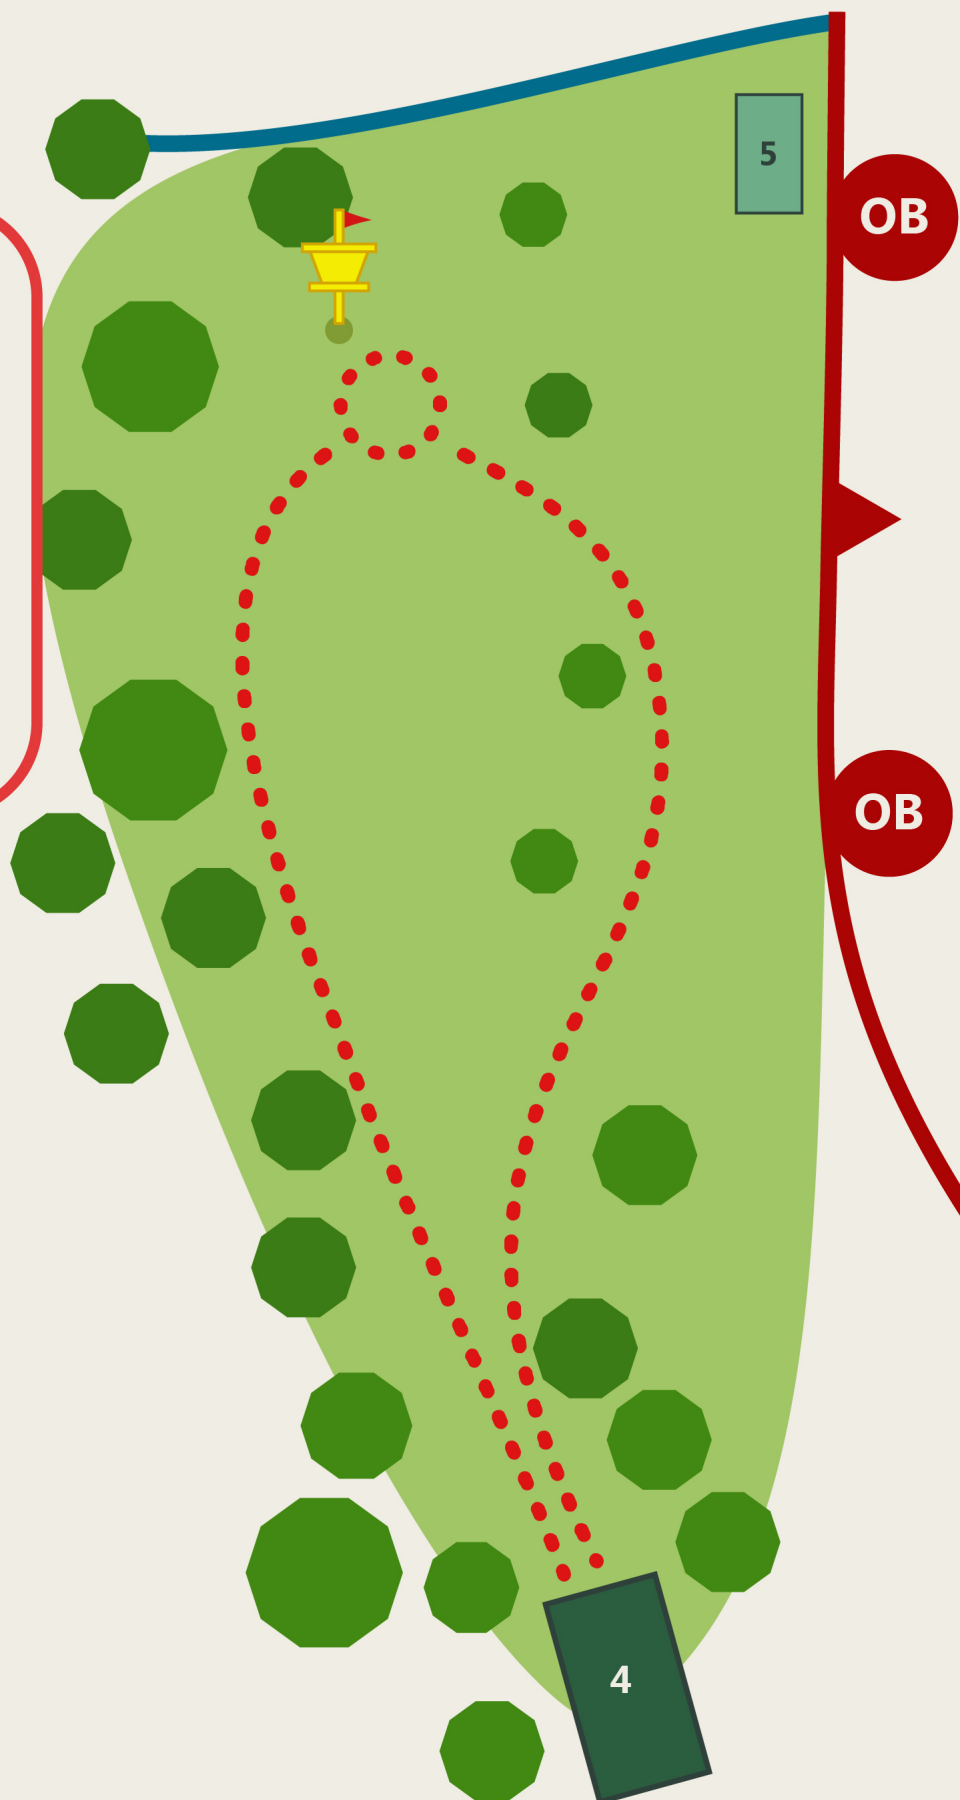

SKOTSELV DISKGOLF

SKOTSELV DISKGOLF

- Sørg for at løypa er fri før du kaster.
- Vær oppmerksom på personer ved utkastspunktet på hull 3.

Hull

2

Par

3

Lengde

47m

SKOTSELV DISKGOLF

SKOTSELV DISKGOLF

- Sørg for at løypa er fri før du kaster.
- OB langs hele høyre side i plantefelt.
- Vær oppmerksom på personer i løypa på hull 5.

Hull
4

Par
3

Lengde
63m

SKOTSELV DISKGOLF

SKOTSELV DISKGOLF

SKOTSELV DISKGOLF

8

- Sørg for at løypa er fri før du kaster.

Hull
7

Par
3

Lengde
42m

7