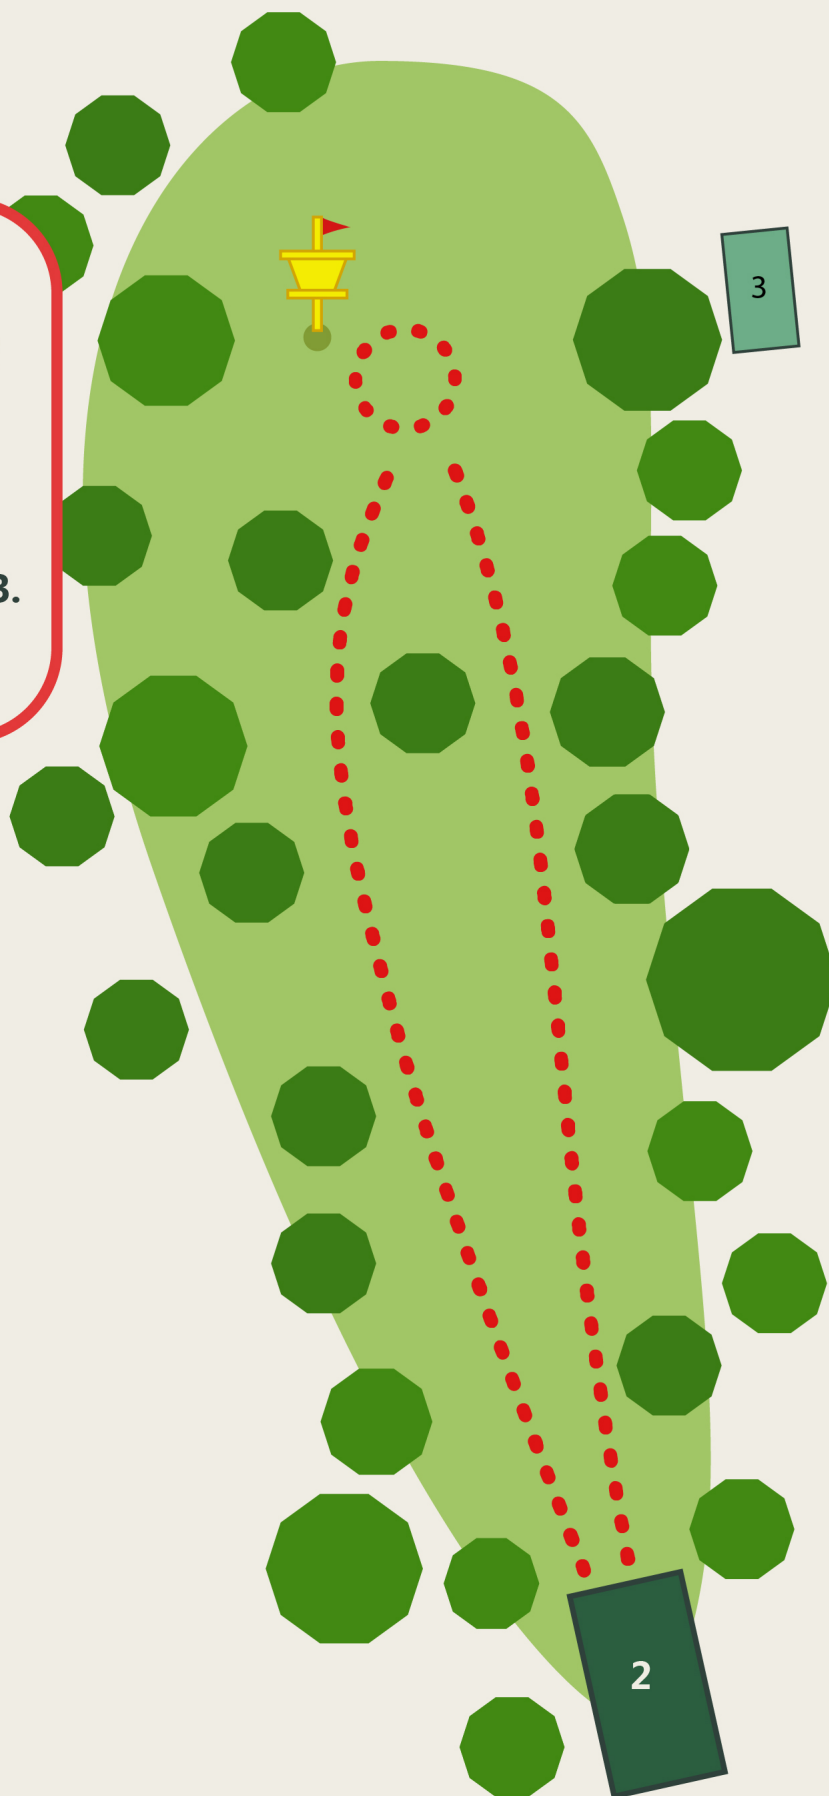

SKOTSELV DISKGOLF

SKOTSELV DISKGOLF

- Sørg for at løypa er fri før du kaster.
- Vær oppmerksom på personer ved utkastspunktet på hull 3.

Hull

2

Par

3

Lengde

47m

SKOTSELV DISKGOLF

SKOTSELV DISKGOLF

- Sørg for at løypa er fri før du kaster.
- OB langs hele høyre side i plantefelt.
- Vær oppmerksom på personer i løypa på hull 5.

Hull
4

Par
3

Lengde
63m

SKOTSELV DISKGOLF

SKOTSELV DISKGOLF

SKOTSELV DISKGOLF

8

- Sørg for at løypa er fri før du kaster.

Hull
7

Par
3

Lengde
42m

7