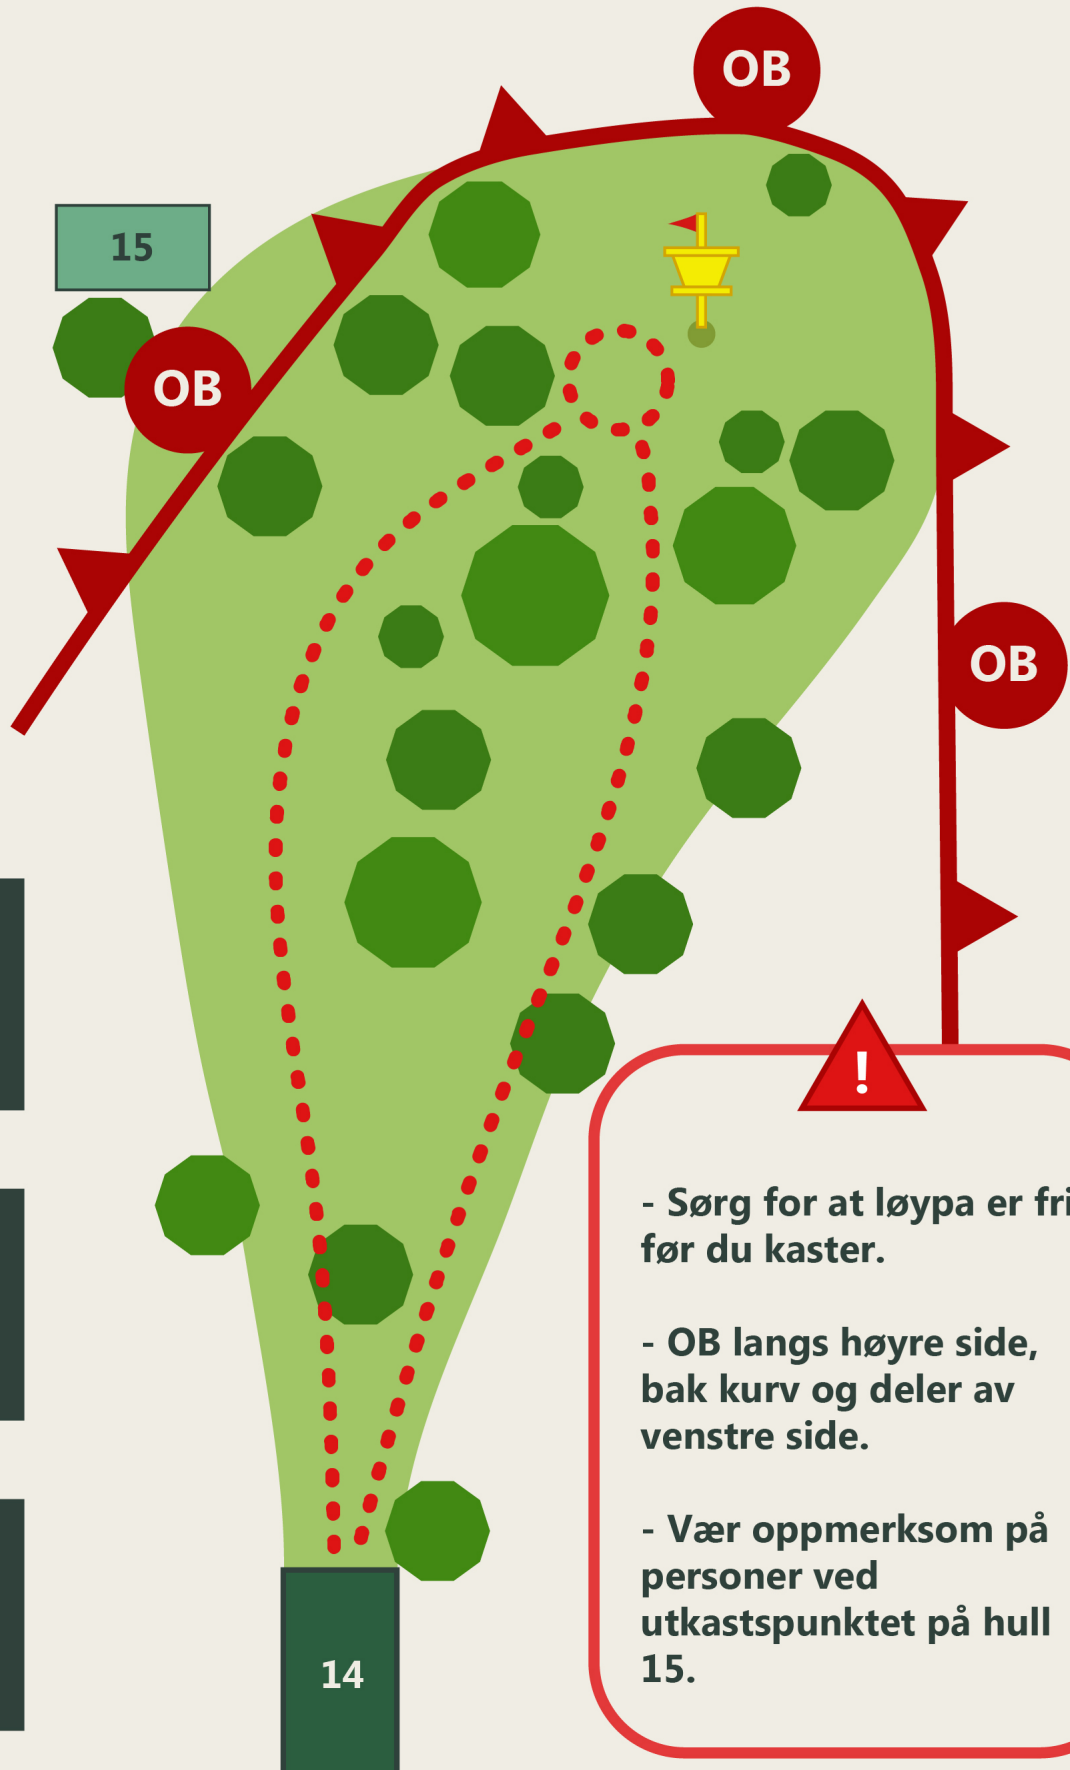

Hull

14

Par

3

Lengde

64m