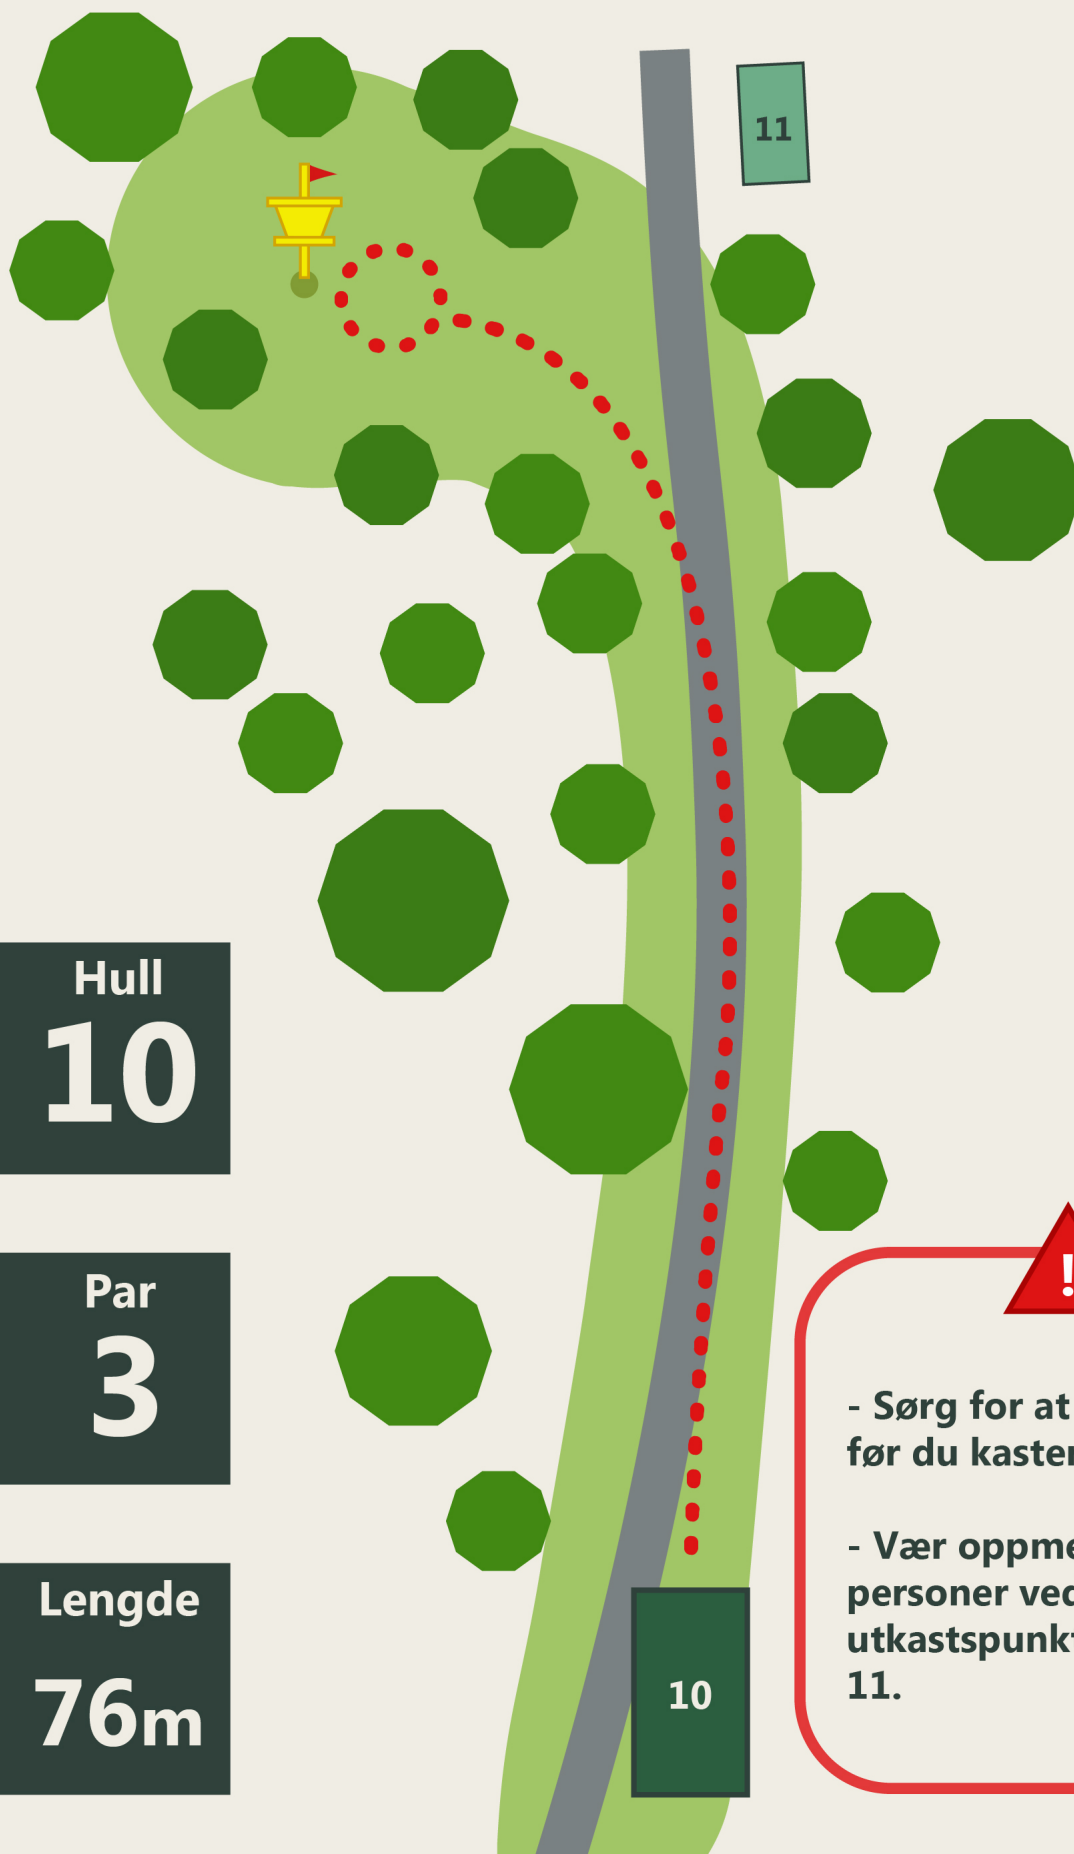

Hull

10

Par

3

Lengde

76m

!

- Sørg for at løypa er fri før du kaster.

- Vær oppmerksom på personer ved utkastspunktet på hull 11.