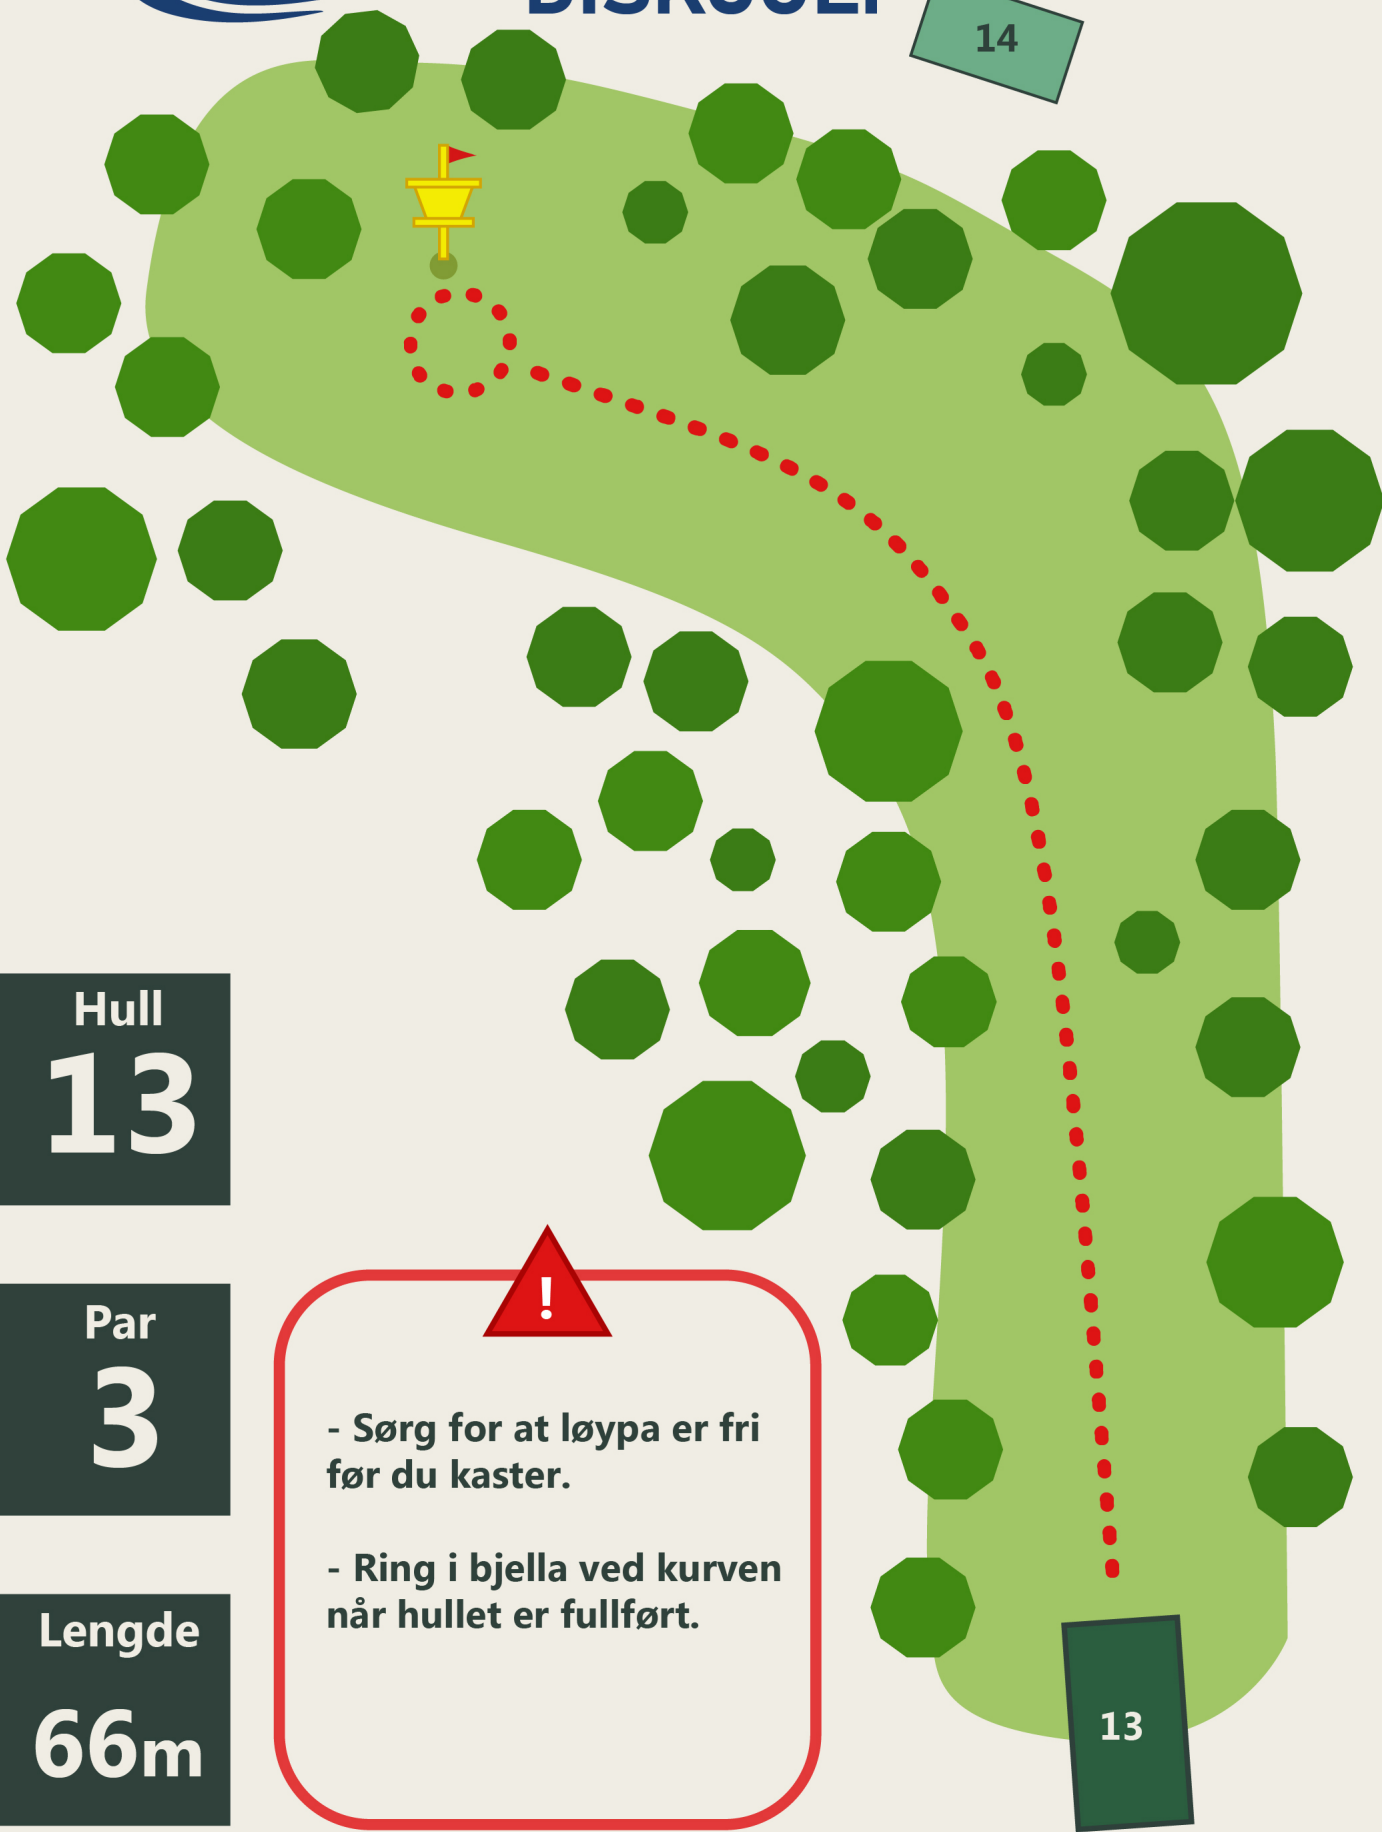

SKOTSELV DISKGOLF

14

Hull
13

Par
3

Lengde
66m

!

- Sørg for at løypa er fri før du kaster.
- Ring i bjella ved kurven når hullet er fullført.

13