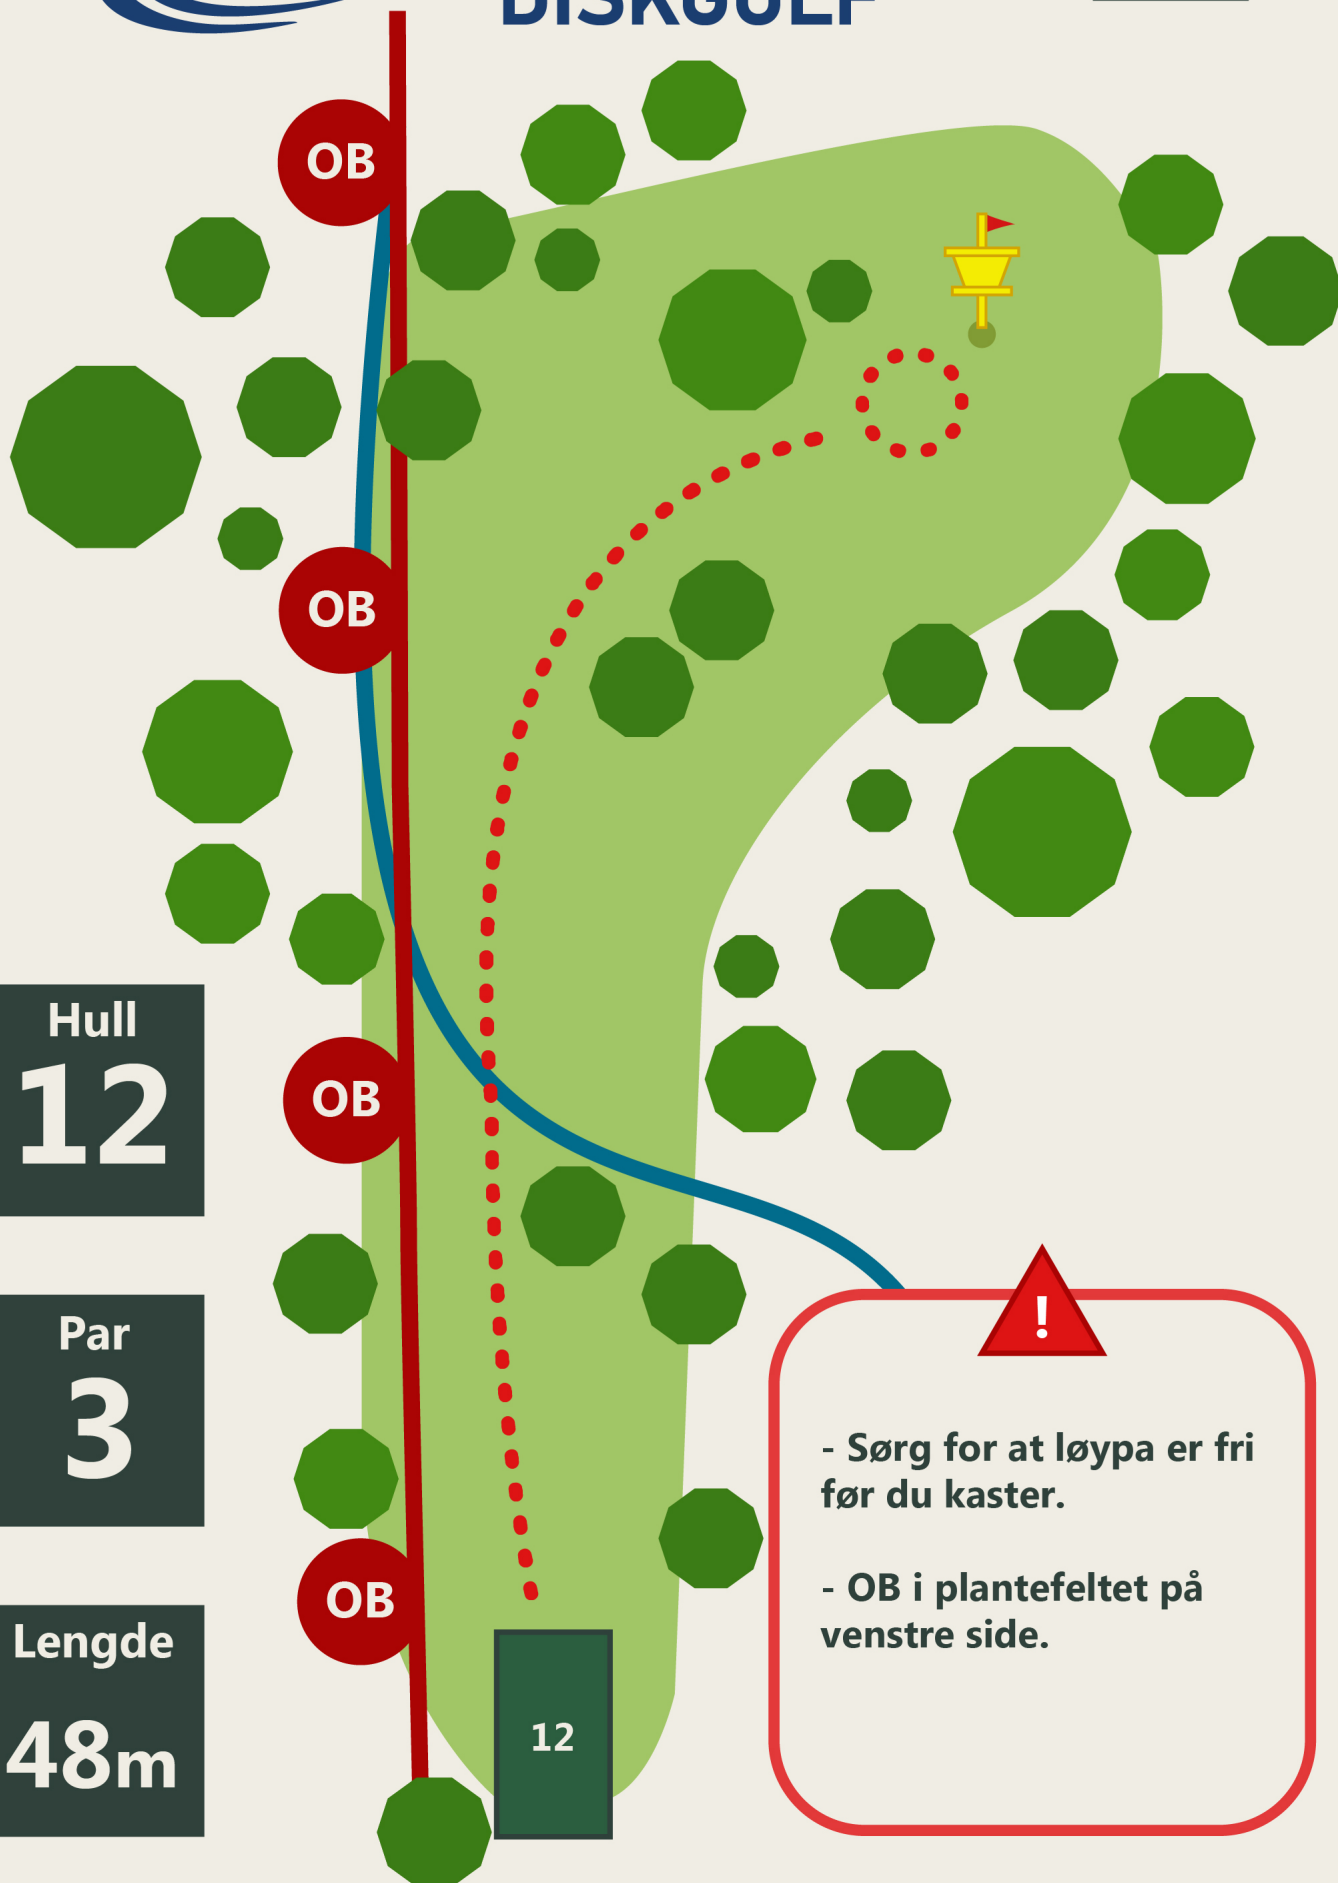

11

!

- Sørg for at løypa er fri før du kaster.

- Vær oppmerksom på personer ved utkastpunktet på hull 12.

SKOTSELV DISKGOLF

13

Hull

12