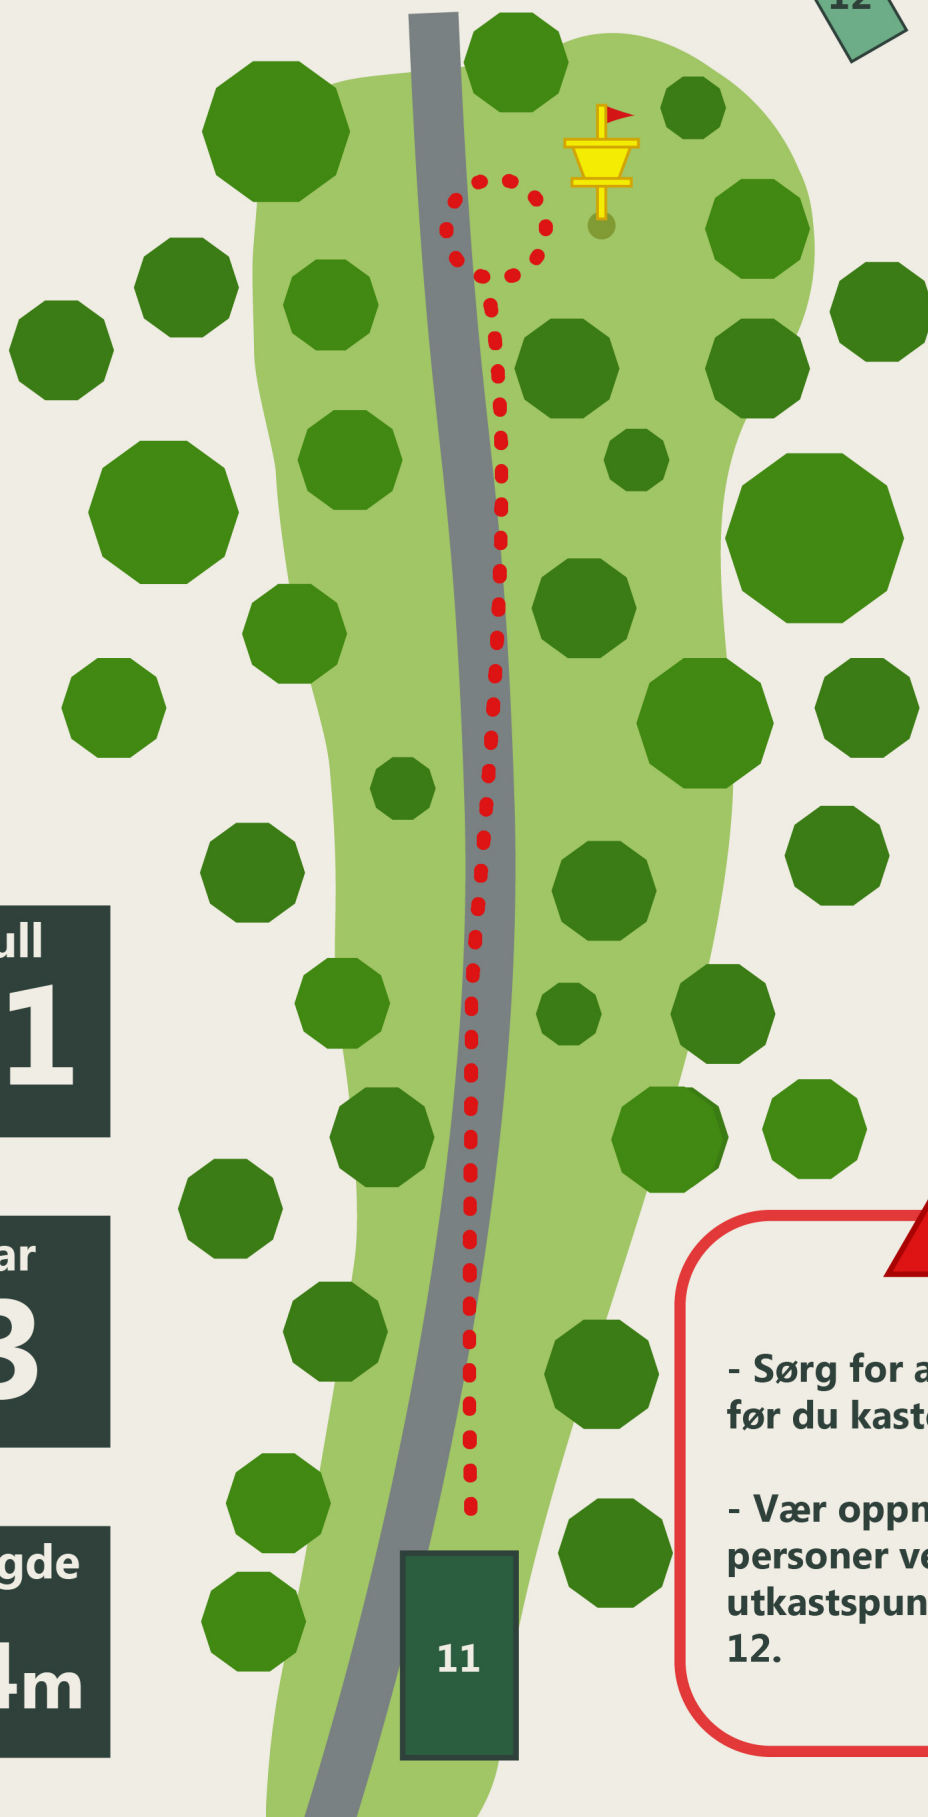

Hull

11

Par

3

Lengde

74m

11

!

- Sørg for at løypa er fri før du kaster.

- Vær oppmerksom på personer ved utkastpunktet på hull 12.