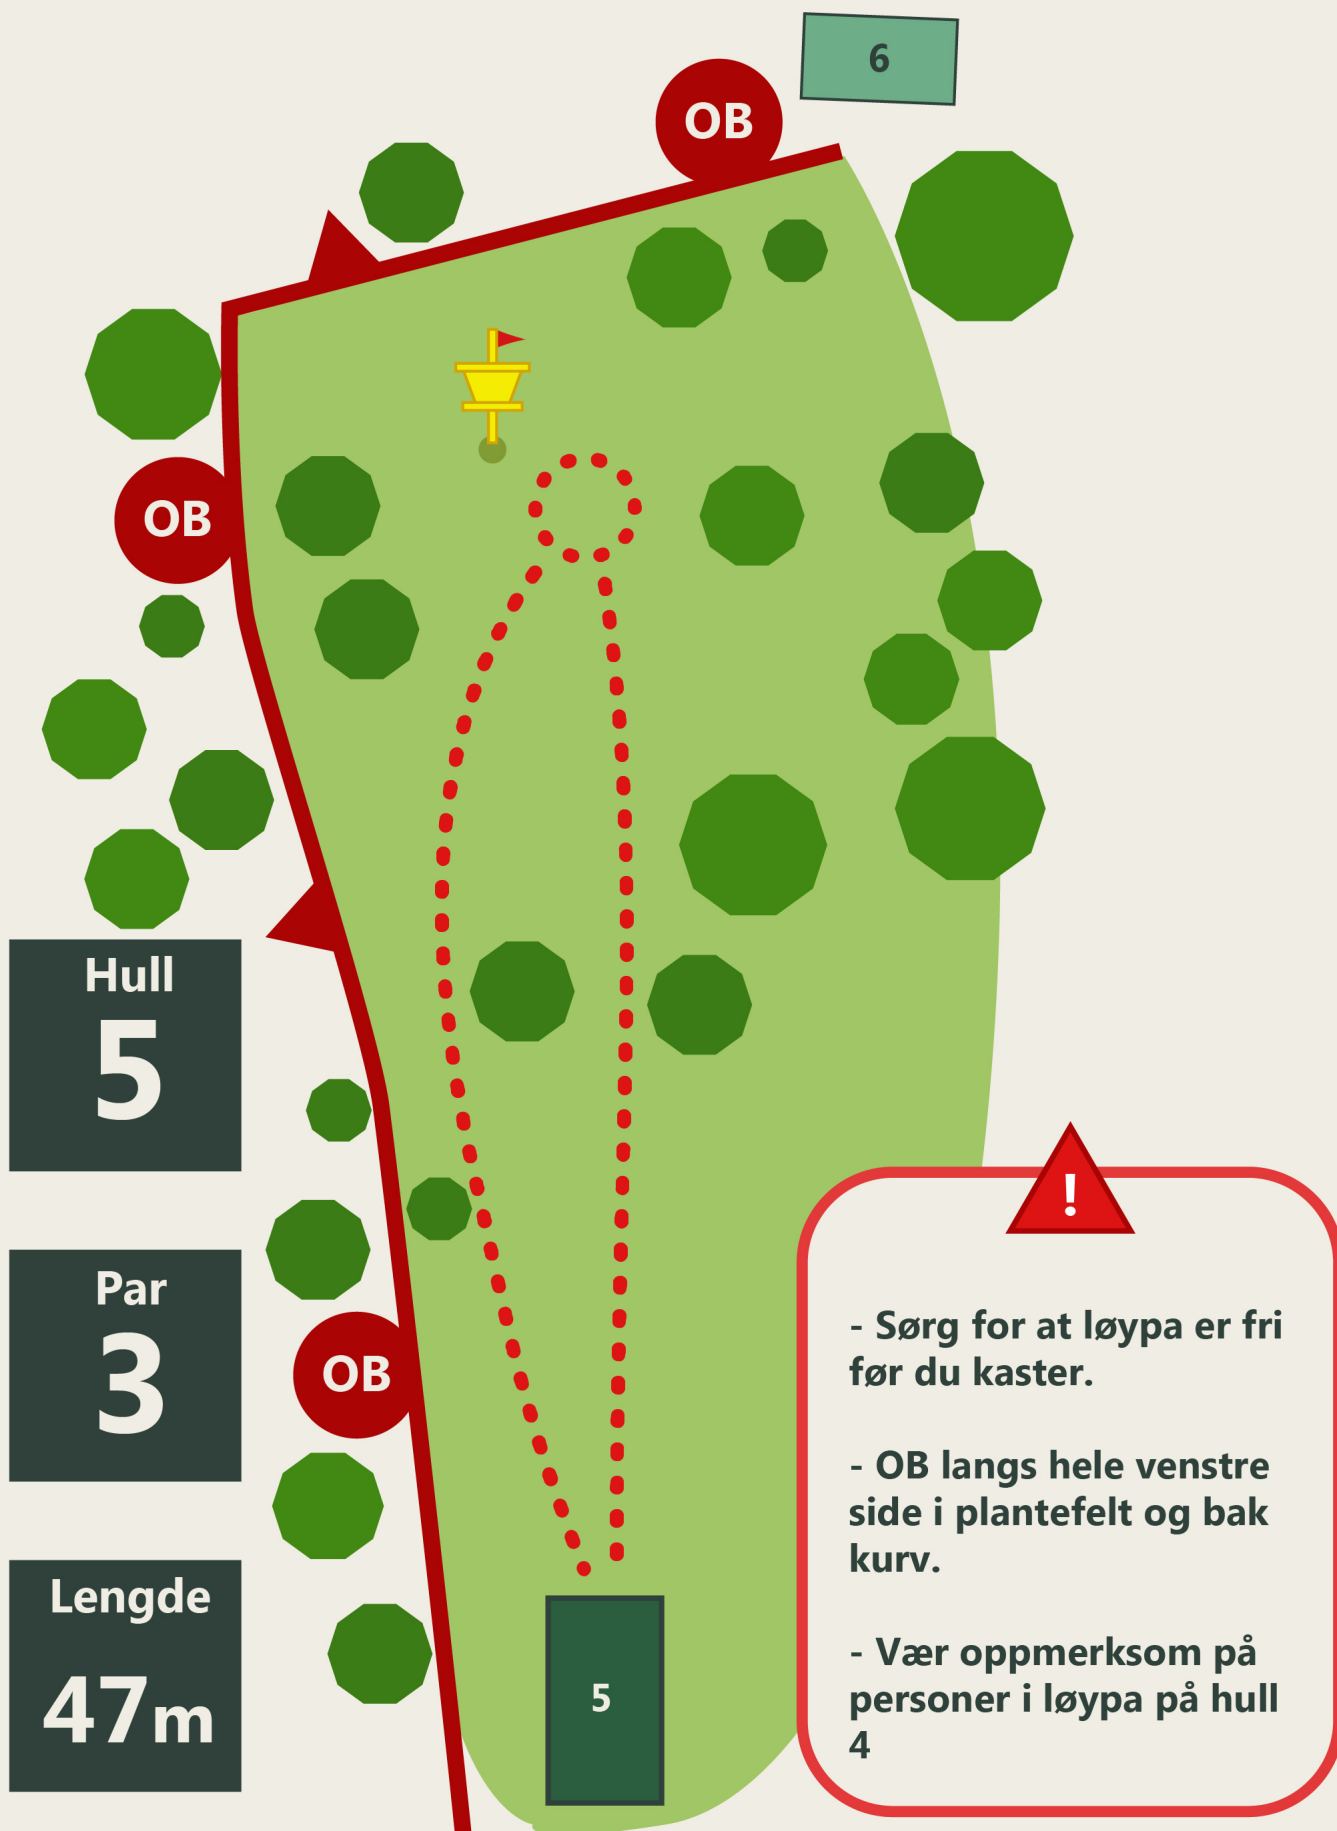

SKOTSELV DISKGOLF

SKOTSELV DISKGOLF

- Sørg for at løypa er fri før du kaster.
- Vær oppmerksom på personer ved utkastspunktet på hull 3.

Hull

2

Par

3

Lengde

47m

SKOTSELV DISKGOLF

SKOTSELV DISKGOLF

- Sørg for at løypa er fri før du kaster.
- OB langs hele høyre side i plantefelt.
- Vær oppmerksom på personer i løypa på hull 5.

Hull
4

Par
3

Lengde
63m

SKOTSELV DISKGOLF