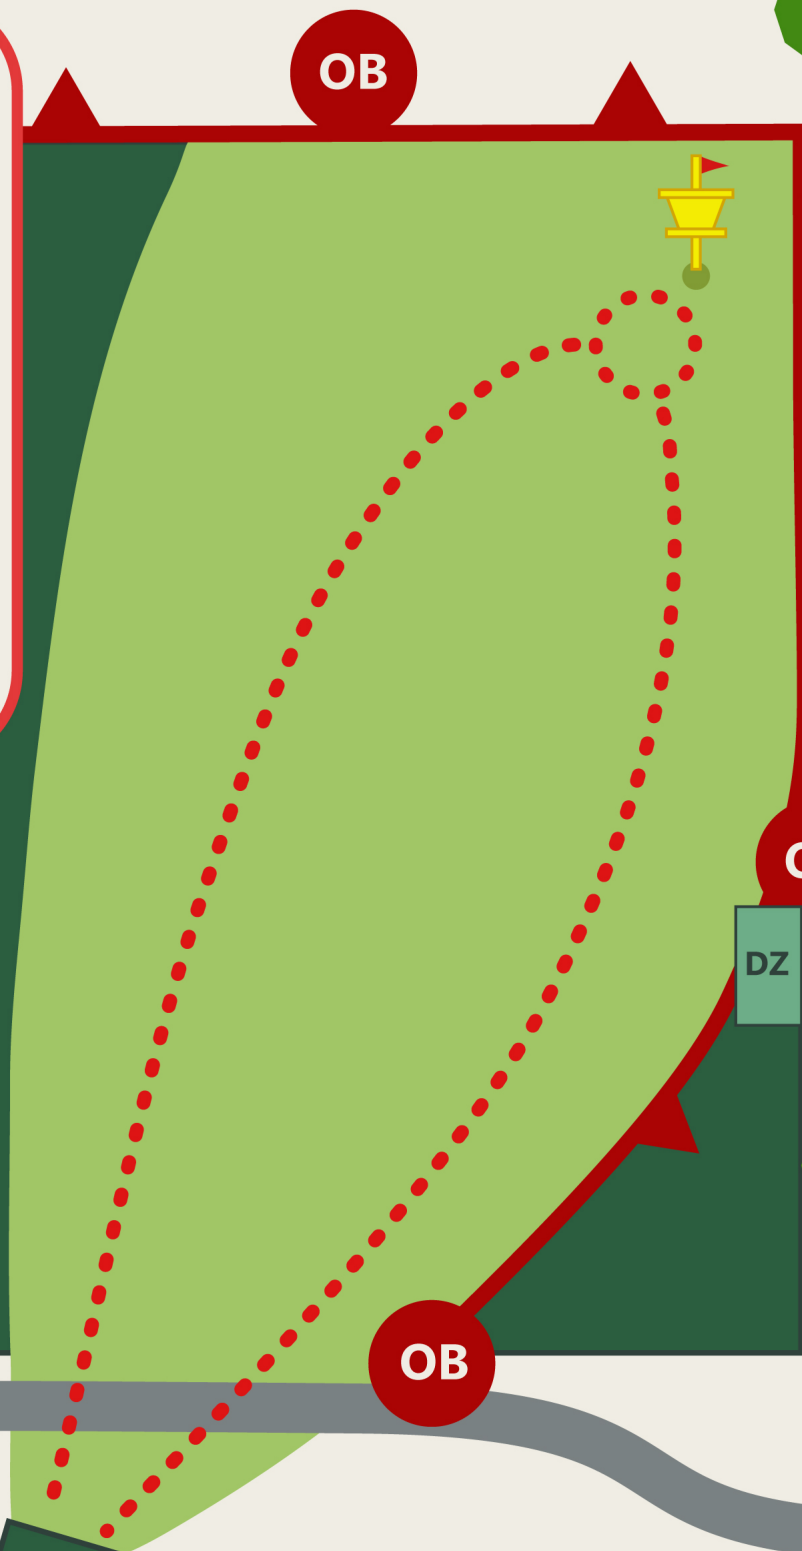

88m

16

OB

OB

OB

DZ

OB

SKOTSELV DISKGOLF