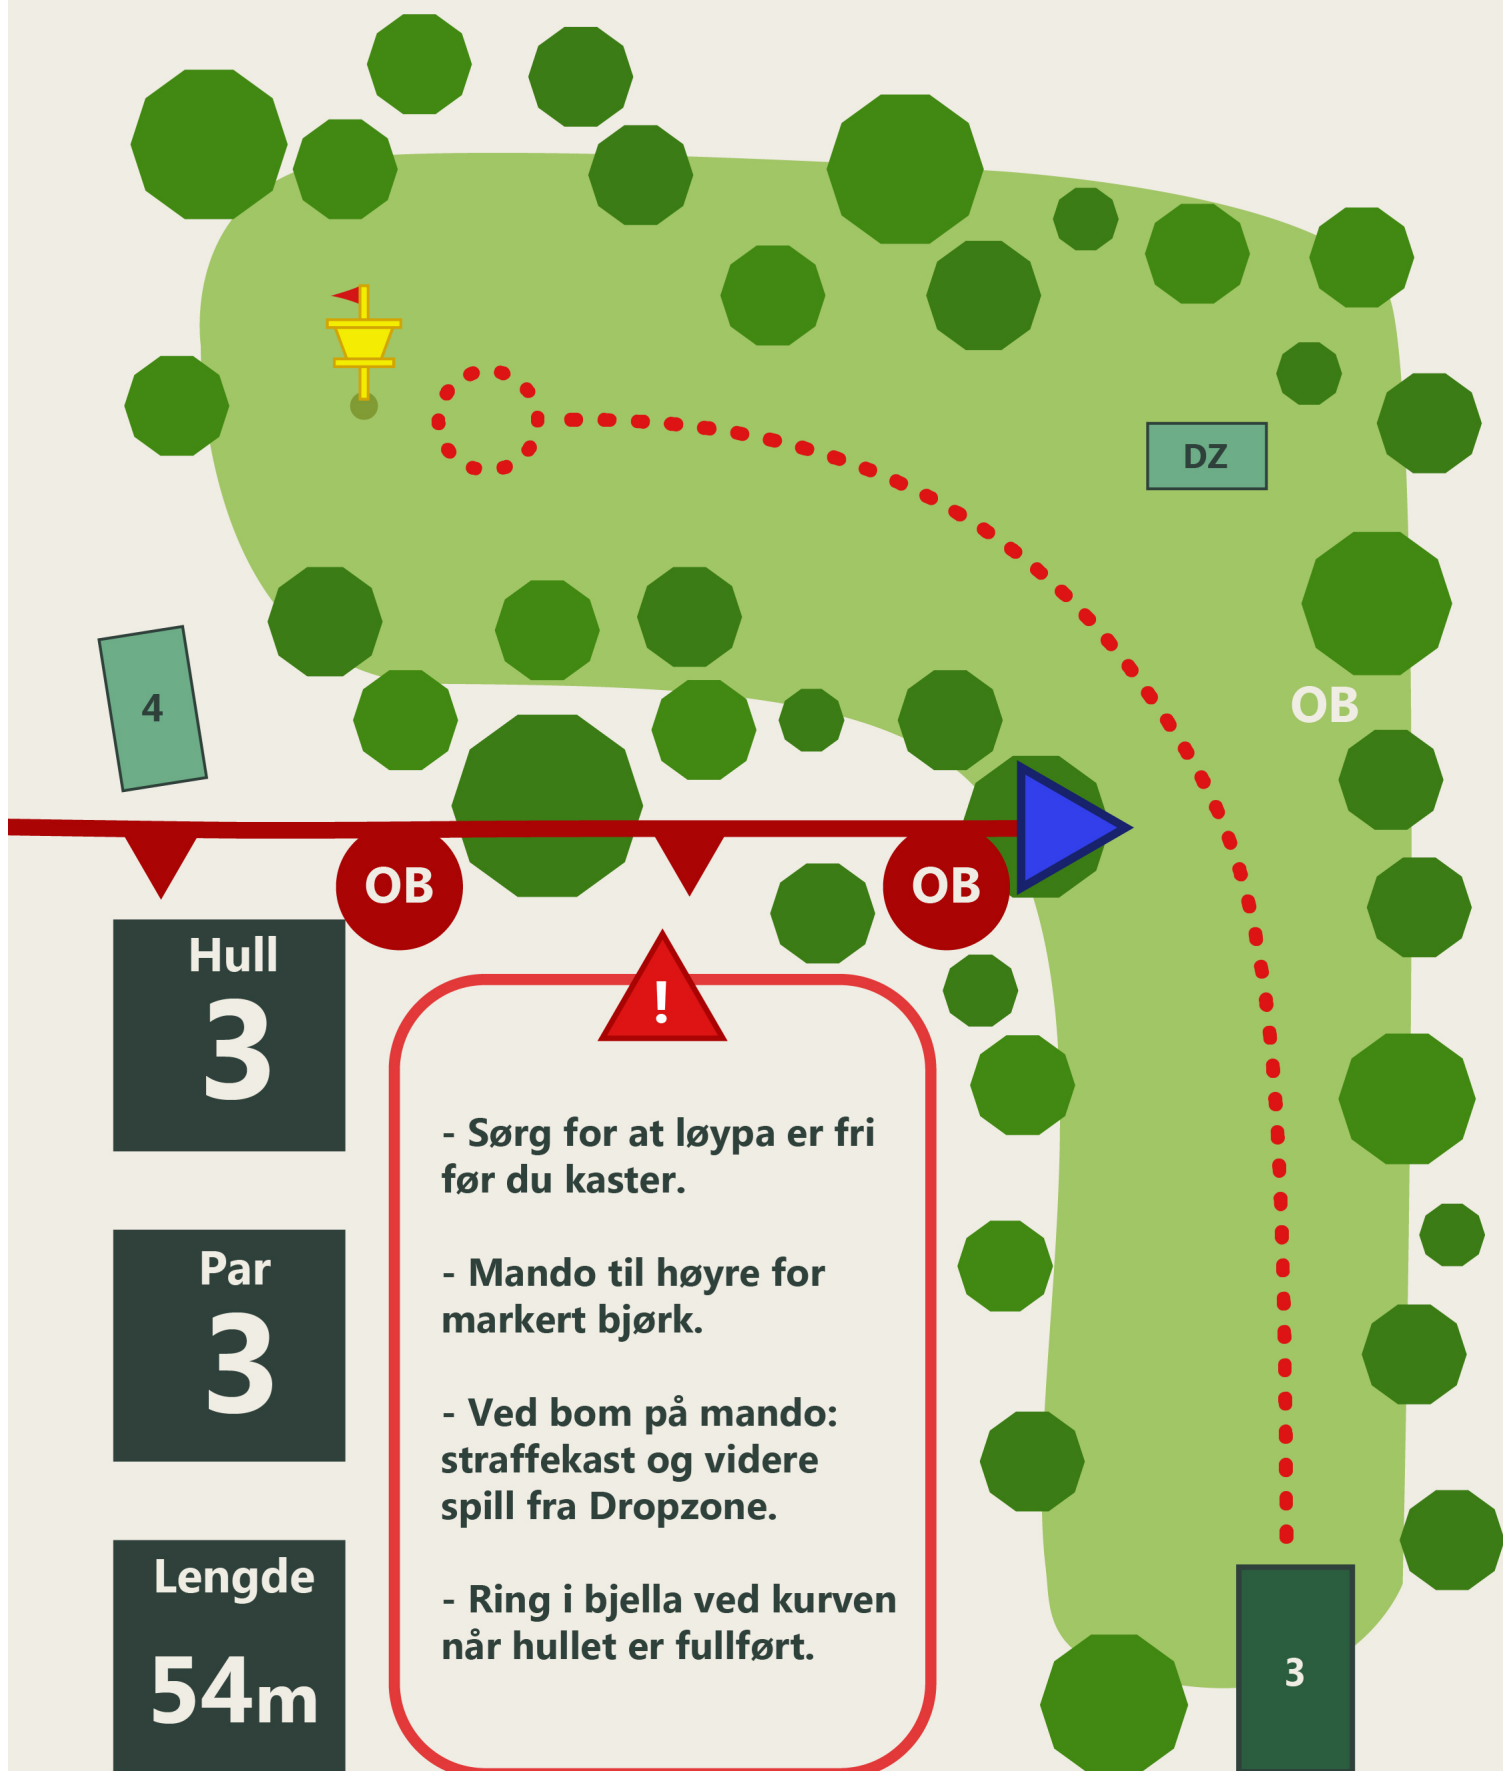

SKOTSELV DISKGOLF

SKOTSELV DISKGOLF

- Sørg for at løypa er fri før du kaster.
- Vær oppmerksom på personer ved utkastspunktet på hull 3.

Hull

2

Par

3

Lengde

47m

SKOTSELV DISKGOLF

SKOTSELV DISKGOLF

- Sørg for at løypa er fri før du kaster.
- OB langs hele høyre side i plantefelt.
- Vær oppmerksom på personer i løypa på hull 5.

Hull
4

Par
3

Lengde
63m

SKOTSELV DISKGOLF

- Sørg for at løypa er fri før du kaster.

- OB langs hele høyre side og bak kurv.

- Ved kryssing av OB-linje fra utkastspunkt: straffekast og videre spill fra Dropzone.

Hull

16

Par

3

Lengde