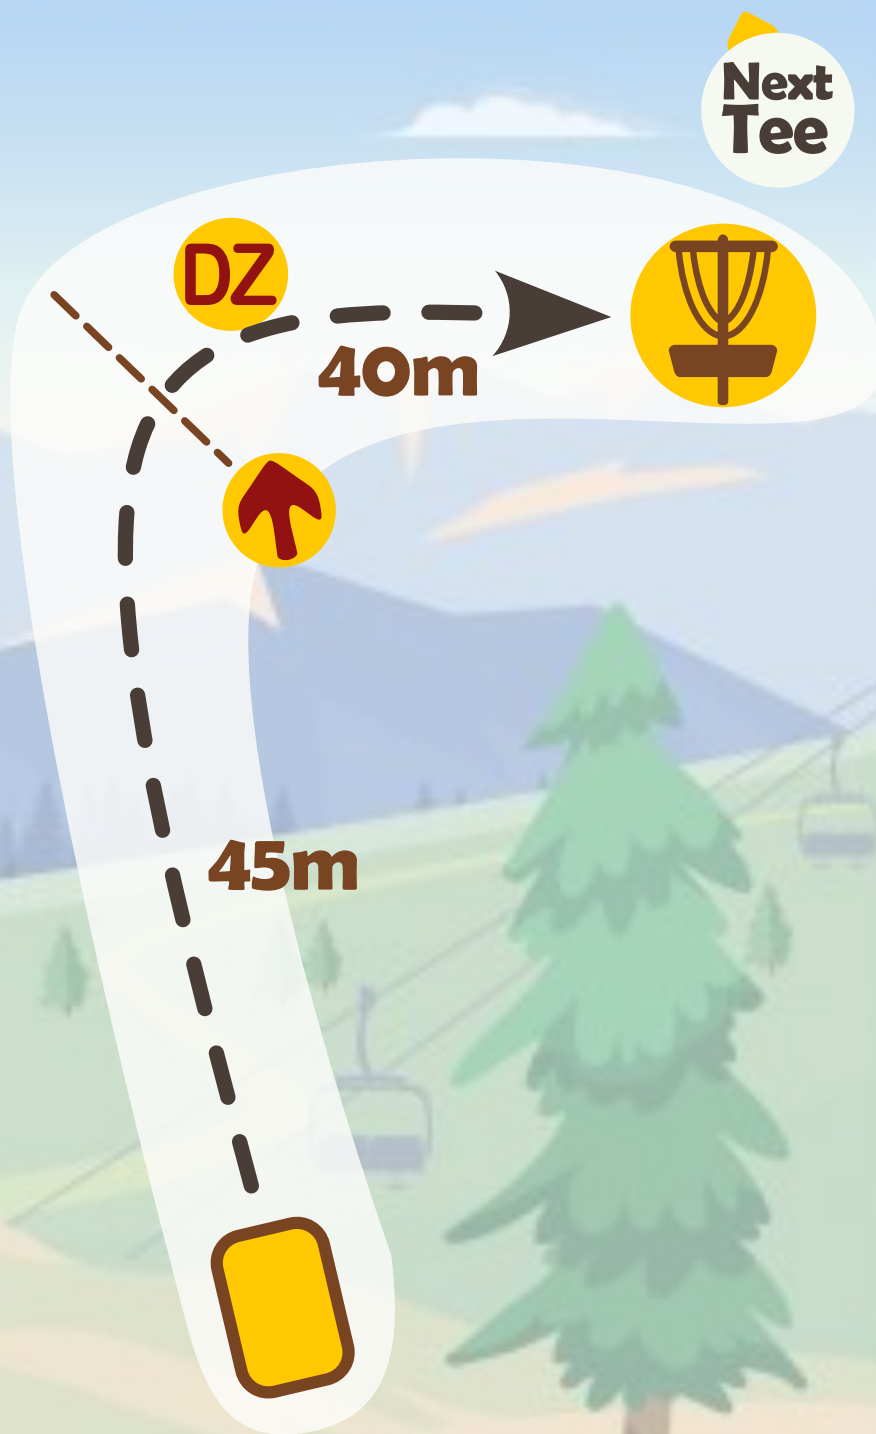

8

Next Tee

#169750

Par 4

85 meter

Mando venstre for tre.